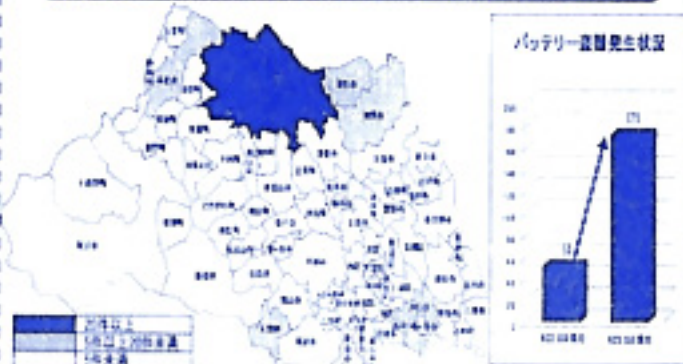

杉戸警察署・渡辺新聞販売店・警察ネットワーク第 39 号

貨物車・重機の バッテリーが狙われる!

貨物車や重機がある場所はほとんど防犯設備がなくて、人気も少ないところが多いから簡単に仕事ができるぞ。

県内のバッテリー盗難発生状況

愛車のバッテリーを守るために...

・車両保管場所の防犯設備を強化する!

お電話1本で 古紙回収します!

読み終わった新聞(古紙)でお困りの方、古紙の扱いで購読を迷っていらっしゃる方、どうぞご安心下さい! 読売新聞ご購読のお客様には、お電話1本で古紙の回収に伺います。お気軽にお電話下さい!

医療情報なら読売です!
チラシモ一杯の読売です。

月極 : 朝夕刊セット : 3,925円 朝刊 : 3,465円

読売センター 杉戸
(有) 渡辺新聞店
TEL 32-0515