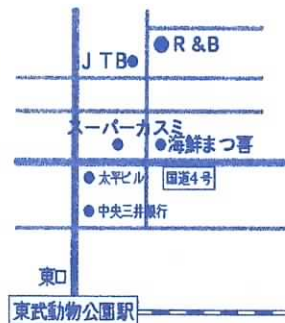

杉戸警察署・渡辺新聞販売店・警察ネットワーク第 21 号

STOP!! ネット犯罪

平成 25 年中に出会い系サイト・コミュニティサイトを
利用して**犯罪の被害にあつた子供は、**
「1,452人」でした。

インターネット上には、携帯電話機の『無料通話
アプリ』の ID と、**相手を誑かすコメントを掲示板に**
書き込み、見知らぬ人と出会うことができるサイト
やアプリが多く出回っており、これを子供が使つて
犯罪の被害にあつたケースが多発しています!!

《ネット犯罪被害事例》

- ・ 女子高校生 (16歳) は、ID 交換掲示板サイ
  トで知り合った男 (32歳) からドライブに誘わ
  れた。女子高校生は、車内で男から**睡眠薬を入**
  れたジュースを飲まされ、眠っている間にわいせつ
  な行為をされた。
- ・ 女子小学生 (10歳) は、インターネット接続
  が可能な携帯ゲーム機のゲーム内で女子高校生に
  成り済ました男 (22歳) と知り合った。女子小
  学生は、男が自分の画像と偽り女性の裸の画像を
  送信してきたため、断り切れず、**自分の裸を撮影**
  し、画像を送信させられた。

《ネット犯罪被害対策》

- ◎携帯電話機に**フィルタリング (有害**
  なサイトへのアクセスを制限するサ
  ービス) を必ず利用すること。
- ◎携帯電話の**アプリの中には、**
  ウイルスが仕込まれたものが流通して
  いるため、ウイルス対策ソフト を利用すること。
- ◎日頃から**家庭でのコミュニケーション** をとり、**イ**
  ンターネットの危険性を教えること。

☎ お電話お待ちしております。 火曜日はカラオケ教室の為午後1時より営業していません。

♪カラオケスナック喫茶 **【R&B】**
♪今までなかった新しい『生音演奏』、『音響抜群』、自分の歌がその場でテレビの
譜面画面で視て聴ける、重量感あるスピーカーサウンドを是非一度体験してください。
♥各種パーティー気楽にご相談ください。
♥昼の部、夜の部共にワンドリンク歌い放題1000円です。
♥カラオケ教室生徒さん募集中 ♥プロの女性の先生が親切丁寧に指導致します。
♣一度お友達と気楽に見学に来て下さい。『木曜定休日』
♣昼の部AM10時〜PM4時迄 ♣夜の部PM7時〜 杉戸町倉松2-7-18 ☎32-4533

広告掲載募集要項

この4分の1広告掲載枠はご利用を希望されるスポンサー様がその内容を自由に設定・掲載できるものです。但し、他を誹謗中傷する様な内容、公序良俗に反する内容、虚偽の内容等は、お引き受けできませんので予めご了承下さい。地域の各企業・商店の皆様、その他団体・個人の皆様のご利用をお待ち致しております。

1. 1, 発行部数 : 読売新聞・日本経済新聞に折り込まれ、併せて4750部となります。
2. 2, 広告掲載料金…1枠 (4分の1枠) : 5,400円
   2枠 (2分の1枠) : 10,800円

この料金はお客様が版下 (B5・B6サイズ等) をお持ち頂いた場合の料金です。原稿には、会社名 (屋号・個人名)、住所、電話番号等の連絡先は、必ず入れて下さい。

1. 3, **折込日 : 毎週金曜日になります。**
2. 4, まず、お電話にて掲載希望日を申し込んでいただき、版下締め切り日迄に版下をお持ち下さい。

版下締め切り日 : 毎週月曜日

1. 5, 印刷は青一色となります。
2. 6, 4枠 (全面枠 : 21,600円) ご希望の場合には、特別号として折込日はご相談に応じます。
3. 7, 掲載情報はインターネットのホームページにも無料で掲載させていただきます。

東京ドーム チケット販売

☆巨人VS埼玉西武 指定席A (2席)
6月6日 (金) 午後6時開始 1席 5,300円

ご希望の方は下記までお電話にてお申し込み下さい。数に限りがありますので、売り切れの際はご容赦下さい。

読売センター杉戸 (有) 渡辺新聞店
〒345-0036 杉戸町杉戸3-6-4
TEL : 32-0515

読売センター杉戸 杉戸町杉戸3-6-4

TEL 32-0515

お問い合わせ・お申し込みは 平日 : 09:00~18:00