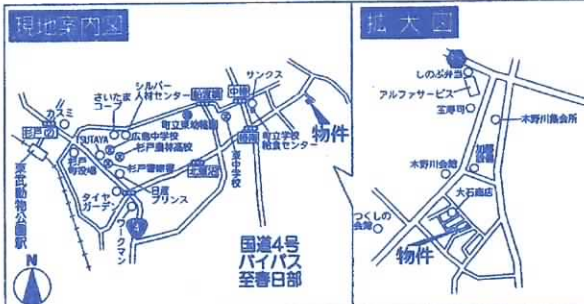

所在地:北埼玉郡杉戸町木野川326-7  
交通:東武スカイツリーライン「東武動物公園」駅より車で18分  
土地:105.52㎡  
建物:103.5㎡  
電線:所有  
都市計画:市街化調整区域  
建ぺ率:60% 容積率:160%  
新築年月:平成26年7月  
設備:公営水道・本下水・PG  
取引態様:媒介

株式会社 **エスクローホーム** 〒345-0002 埼玉県北埼玉郡杉戸町龍樂483-5  
TEL 0480-36-5225  
名産業免許 埼玉県知事(1)21680号 ホームページ http://www.escrowhome.co.jp FAX 0480-36-5226