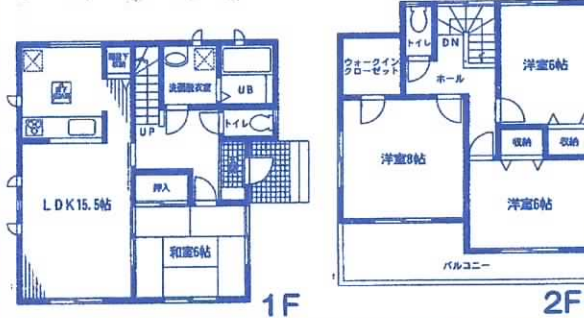

## 木野川 建物完成見学会!

販売価格  
**1,690万円**

新築一戸建て!  
堂々完成!  
閑静な住宅地です

住宅ローン返済例  
頭金0万円の場合  
借入額1690万円  
0.875% 35年・変動金利  
(金利は条件により異なります)  
毎月46,728円  
ボーナス0円

東南角地!  
陽当り良好!

安らぎとゆとりの  
快適空間をご提案します

- 設備・仕様
- ☆高層階のハイブリッド工法
  - ☆基礎パッキン工法
  - ☆全居室にペアガラス
  - ☆システムキッチン(人感大扉付)
  - ☆シャワーヘッドレジャー
  - ☆ユニットバス(セミオート)
  - ☆ウォシュレット(1・2F)
  - ☆24時間換気システム