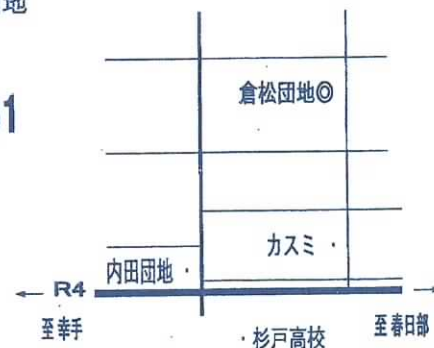

「レッスン料」

マンツーマンレッスン: 1,000円/50分

興味のある方は、お気軽にお問い合わせください。

※ 無料体験あります。

随時生徒募集しています!!

杉戸町倉松1丁目倉松団地
2号棟302号室

TEL: 0480-32-6861

指導者: 青木 文男
代表者: 青木 照子