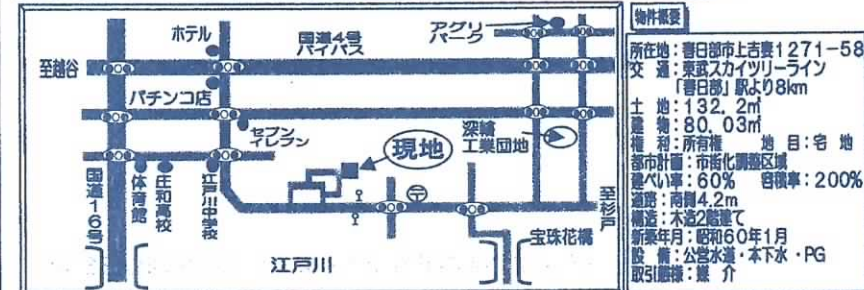

春日部 上吉妻

オープンハウス!
そのまますぐに入居できます

販売価格 **798万円** (照明器具・エアコン完備)

庭と
広～いカースペース
のある家です

陽当り良好!
開放感があります

安らぎとゆとりの
快適空間をご提案します。

住宅ローン返済例
頭金8万円の場合
借入額 790万円
0.875% 35年・変動金利
(金利は条件により異なります)
毎月 21,843円
ボーナス 0円

MAP カーナビ 春日部市上吉妻1271-58