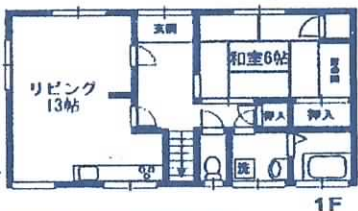

春日部 上吉妻

オープンハウス!
そのまますぐに入居できます

販売価格 **798万円** (照明器具・エアコン完備)

庭と
広～いカースペース
のある家です

陽当り良好!
開放感があります

安らぎとゆとりの
快適空間をご提案します。

住宅ローン返済例
頭金8万円の場合
借入額 790万円
0.875% 35年・変動金利
(金利は条件により異なります)
毎月 21,843円
ボーナス 0円

MAP カーナビ 春日部市上吉妻1271-58