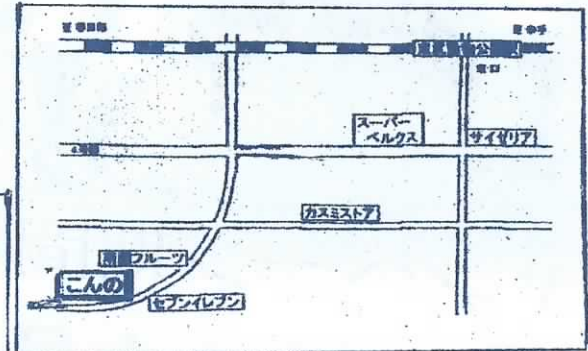

健康院 こんの 施術料4000円+初回料2000円

住所 杉戸町清地5-19-7(倉松のセブンイレブンの前です。)

予約電話 080-6725-2242

営業時間 初めてのの方は、この曜日をご予約ください。
(土曜日~日曜日)朝9時~19時

2回目以降の方は、
(月曜日~金曜日)朝9時~13時

ホームページが出来ました。
「健康院こんの」で検索してください。