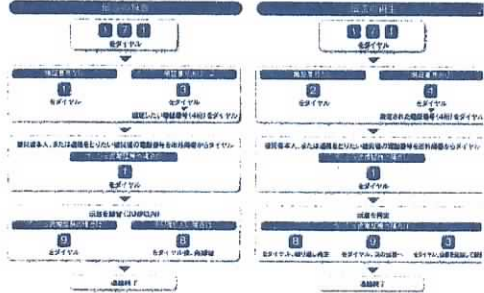

小冊子プレゼント!

MAPPLE

震災時

いざときマップ

災害用伝言ダイヤル・備えておきたい非常持出品

掲載範囲
春日部市・加須市・久喜市・越谷市・幸手市・羽生市・三郷市・吉川市・北高師部(杉戸町・松伏町)・南埼玉郡(宮代町)・茨城県猿島郡(五原町)

▶ 災害用伝言ダイヤル171

伝言の録音 再送方法
「災害用伝言ダイヤル(171)」の使い方は簡単で、(1)画に電話をかけた後、録音の指示音(1)を、再送の指示音(2)をダイヤルする。その後、被災者本人または連絡先の方に伝言の録音内容を再送する。伝言の録音時間は再送回数により異なります。録音時間は再送回数により異なります。録音時間は再送回数により異なります。

▶ 携帯電話各社の災害用伝言板

キャリア別から伝言を検索できる伝言板
震災時以上の地震をはじめとする大規模な災害発生時、各携帯電話会社によってインターネット上の「災害用伝言板」が開設され、被災者は安全情報や伝言を登録することができる。伝言を登録するには、相手の携帯電話番号を入力する必要がある。また、災害発生時、被災者本人または連絡先の方に伝言の録音内容を再送する。伝言の録音時間は再送回数により異なります。録音時間は再送回数により異なります。録音時間は再送回数により異なります。