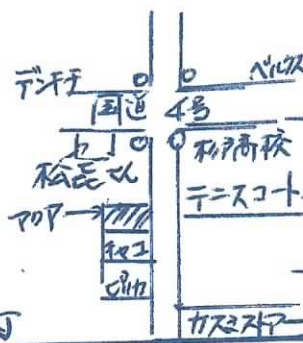

ヘア美容室

杉戸町 希風 4-1-1

TEL 0480-34-7558

定休 毎週月曜日

営業時間 AM8:00~PM5:00 終

広告掲載募集要項

この4分の1 広告掲載枠はご利用を希望されるスポンサー様がその内容を自由に設定・掲載できるものです。但し、他を誹謗中傷する様な内容、公序良俗に反する内容、虚偽の内容等は、お引き受けできませんので予めご了解下さい。地域の各企業・商店の皆様、その他団体・個人の皆様のご利用をお待ち致しております。

1. 発行部数: 読売新聞・日本経済新聞に折り込まれ、併せて4300部となります。
2. 広告掲載料金...1枠 (4分の1枠): 5,400円
   2枠 (2分の1枠): 10,800円
   この料金はお客様が版下 (B5・B6サイズ等) をお持ち頂いた場合の料金です。原稿には、会社名 (屋号・個人名)、住所、電話番号等の連絡先は、必ず入れて下さい。
3. 折込日: 毎週金曜日になります。
4. まず、お電話にて掲載希望日を申し込んでいただき、版下締め切り日迄に版下をお持ち下さい。
   版下締め切り日: 毎週月曜日
5. 印刷は青一色となります。
6. 4枠 (全面枠: 21,600円) ご希望の場合には、特別号として折込日はご相談に応じます。
7. 掲載情報はインターネットのホームページにも無料で掲載させていただきます。

読売センター杉戸 杉戸町杉戸 3-6-4

TEL 32-0515

お問い合わせ・お申し込みは 平日: 09:00~18:00

新聞購読料のお支払いは
クレジットカード決済が
おすすめですよ!!

VISA, MasterCardがジョイントしたカードならすべてのカードがご利用いただけます。

便利でお得! クレジットカード決済5つのポイント

- POINT 1 毎月の手続きはいりません。一度お申し込みいただけると、以後毎月の手続きは一切不要です。
- POINT 2 手数料はかかりません。
- POINT 3 サービスは自宅までお持ちです。YC(読売センター)から毎月お届けしているPR発行物は、いまままでどおりお届けいたします。
- POINT 4 YCで取読するすべての新聞の支払いも出来ます。読売センターで取り扱っている全ての新聞購読料及び通利などの購読料金の支払いも出来ます。
- POINT 5 カード会社のポイントが受けられます。

クレジットカード決済はインターネット、携帯電話からもかんたんにお申し込みいただけます。

インターネットで <http://www.yomiuri-heart.co.jp/>

申し込み用紙のご請求は、右記 YC(読売センター)へご一報ください。お申し込み用の書類をお届けします。

読売センター 杉戸
杉戸町杉戸 3-6-4
TEL 32-0515
FAX 32-4032