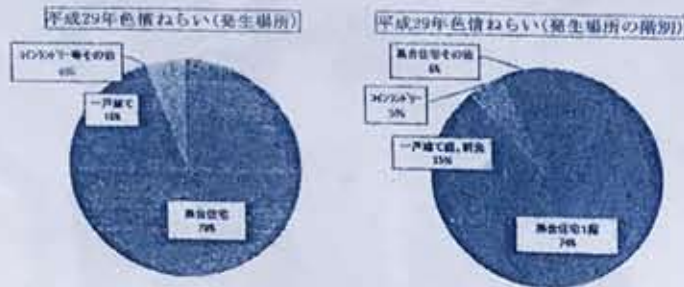

杉戸警察署・株式会社エスエスシーエス・警察ネットワーク第27号

女性の下着を盗まれる被害が多発!!

県内では、ベランダ等に干していた下着を盗まれる被害が多発し、特に集合住宅(マンション、アパート、団地等)の発生は約8割を占め、集合住宅1階の発生は74%を占めています。また、昨年は6月の発生が最も多く、今年は2月から増加しています。

- 下着は室内に干すようにしましょう
- 下着を盗む目的で、ベランダ等に侵入した不審者が室内へ侵入する危険性もありますので、外出時、就寝時はもちろん、在宅中でもカギをかけましょう